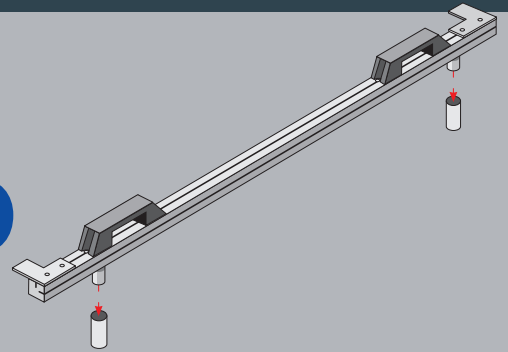

Wir müssen draußen bleiben!

**Das patentierte
Bügelschloss **DX40****

**Schützen Sie Ihre Werte gegen
Einbruch und Vandalismus.**

Laut Kripo dauert ein Einbruch mit Standardwerkzeug nur 10 bis 20 Sekunden. Das Bügelschloss **DX40** bietet hohen Widerstand gegen mechanische Einbruchsversuche bei automatischen Schiebetüren auch mit schwerem Werkzeug.

**Der perfekte Schutz für Ihre Schiebetür -
genial einfach, genial sicher -
patentierte Sicherheit made by DoorMaster**

Das patentierte Bügelschloss DX40

**Sicherheit
mit DoorMaster**

Lieferumfang

- ✗ Alu-Vierkantrrohr
- ✗ Sicherungsplatten
- ✗ Sicherungsbolzen
- ✗ Hülsen
- ✗ Haltebügel
- ✗ Zubehör

Unser Angebot für Ihre Sicherheit:

460,- € zzgl. MwSt.

für 1 m ÖW, jeder weitere Meter zusätzl. 50,-€
+ Anfahrt und Montage

Einfachste Handhabung:

Mit den beiden Griffen leicht zu transportieren.

Schiene in die beiden Buchsen einstecken und schon fertig - sicher in Sekunden!