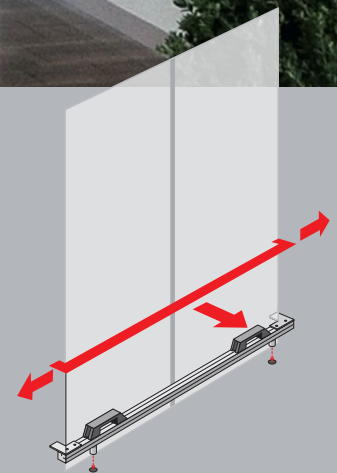

Wir müssen draußen bleiben!

Das sichere Bügelschloss

DX40

**Schützen Sie Ihre Werte gegen
Einbruch und Vandalismus.**

Laut Kripo dauert ein Einbruch mit Standardwerkzeug nur 10 bis 20 Sekunden. Das Bügelschloss **DX40** bietet hohen Widerstand gegen mechanische Einbruchsversuche bei automatischen Schiebetüren auch mit schwerem Werkzeug.

Unser Angebot für Ihre Sicherheit:

460,- € zzgl. MwSt.

für 1 m ÖW, jeder weitere Meter zusätzl. 50,-€
+ Anfahrt und Montage

Einfachste Handhabung:

Mit den beiden Griffen leicht zu transportieren.

Schiene in die beiden Buchsen einstecken und schon fertig - sicher in Sekunden!