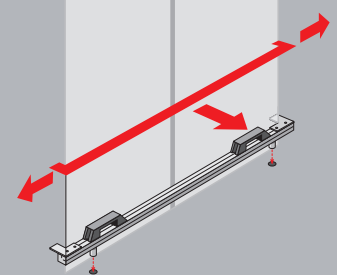

Wir müssen draußen bleiben!

**Das patentierte
Bügelschloss **DX40****

**Schützen Sie Ihre Werte gegen
Einbruch und Vandalismus.**

Laut Kripo dauert ein Einbruch mit Standardwerkzeug nur 10 bis 20 Sekunden. Das Bügelschloss **DX40** bietet hohen Widerstand gegen mechanische Einbruchsversuche bei automatischen Schiebetüren auch mit schwerem Werkzeug.

Unser Angebot für Ihre Sicherheit:

460,- € zzgl. MwSt.

für 1 m ÖW, jeder weitere Meter zusätzl. 50,-€
+ Anfahrt und Montage

Einfachste Handhabung:

Mit den beiden Griffen leicht zu transportieren.

Schiene in die beiden Buchsen einstecken und schon fertig - sicher in Sekunden!