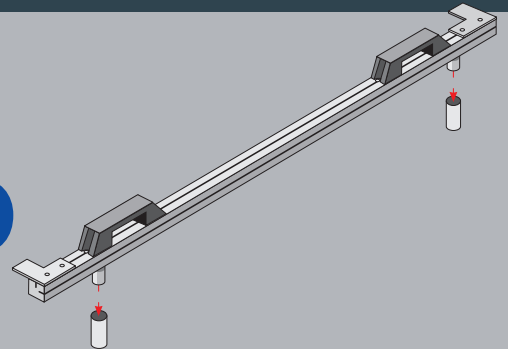

Wir müssen draußen bleiben!

Das sichere Bügelschloss

DX40

**Schützen Sie Ihre Werte gegen
Einbruch und Vandalismus.**

Laut Kripo dauert ein Einbruch mit Standardwerkzeug nur 10 bis 20 Sekunden. Das Bügelschloss **DX40** bietet hohen Widerstand gegen mechanische Einbruchsversuche bei automatischen Schiebetüren auch mit schwerem Werkzeug.

**Der perfekte Schutz für Ihre Schiebetür -
genial einfach, genial sicher -
Sicherheit made by DoorMaster**

Das sichere Bügelschloss

DX40

**Sicherheit
mit DoorMaster**

Lieferumfang

- ✗ Alu-Vierkantröhr
- ✗ Sicherungsplatten
- ✗ Sicherungsbolzen
- ✗ Hülsen
- ✗ Haltebügel
- ✗ Zubehör

Unser Angebot für Ihre Sicherheit:

460,- € zzgl. MwSt.

für 1 m ÖW, jeder weitere Meter zusätzl. 50,-€
+ Anfahrt und Montage

Einfachste Handhabung:

Mit den beiden Griffen leicht zu transportieren.

Schiene in die beiden Buchsen einstecken und schon fertig - sicher in Sekunden!